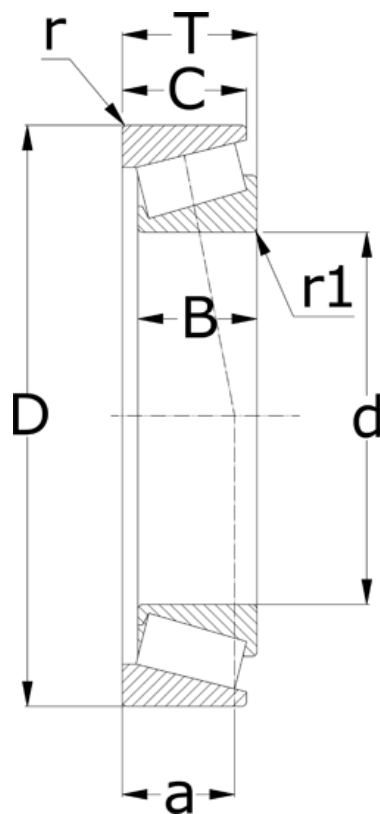

Varenummer: 5715180320091

Beskrivelse: NSK Konisk rulleleje 32236 J

Mål

= -

T = 91

a = 78.8

B = 86

C = 71

d = 180

D = 320

r = 5

r1 = 4